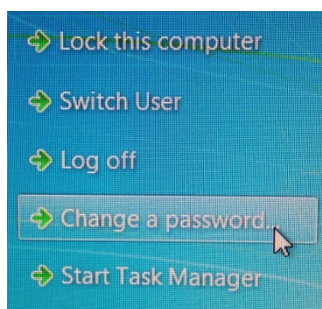

POLITECNICO
MILANO 1863

ACCOUNT PRIMO ACCESSO NUOVI STUDENTI

POLO TERRITORIALE DI
PIACENZA

Tutti gli studenti iscritti al Polo Territoriale di Piacenza hanno la possibilità di accedere a tutte le postazioni delle aule informatizzate con i seguenti dati (come **primo accesso**):

username: codice persona
password: data di nascita++

La data di nascita sarà espressa in questo formato GGMMAAAA dove GG indica il giorno, MM il mese e AAAA l'anno di nascita.

Riportiamo qui di seguito un esempio di password:

7 ottobre 1990 à 07101990++

Sarà sempre possibile cambiare la password personale dopo aver effettuato il primo accesso ad un calcolatore **premendo contemporaneamente i tasti CTRL+ALT+CANC** e selezionando **Change a password...**

Occorrerà poi inserire la vecchia password, la nuova e confermarla

A screenshot of the Windows XP password change dialog box. It has a blue background and contains four text input fields: 'User name', 'Old password', 'New password', and 'Confirm password'. A blue arrow button is located at the bottom right of the dialog box.